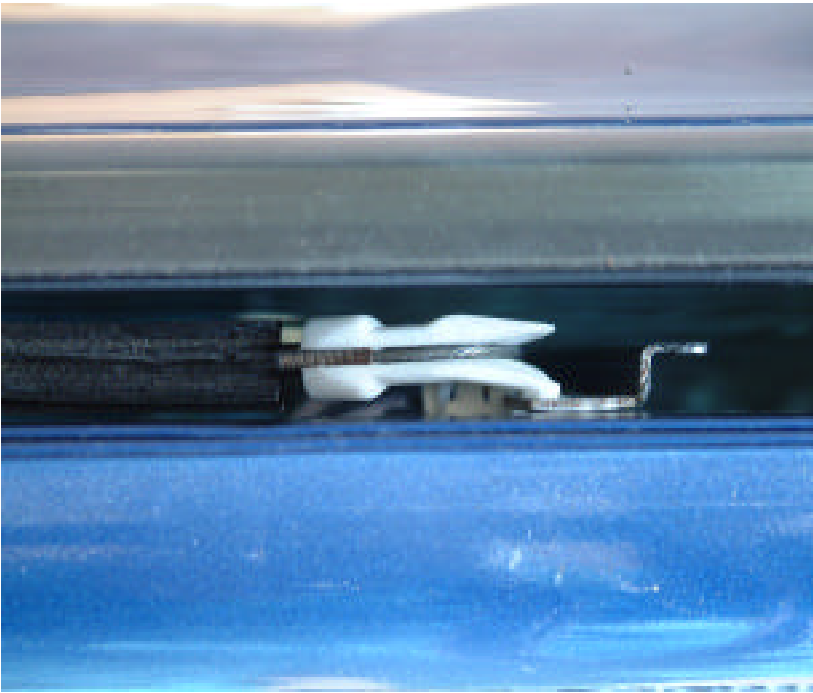

ワイヤーガイド上

ガイドの厚みは10mmちょっと

ワイヤーガイド下

ワイヤーガイド上

ワイヤーガイド下